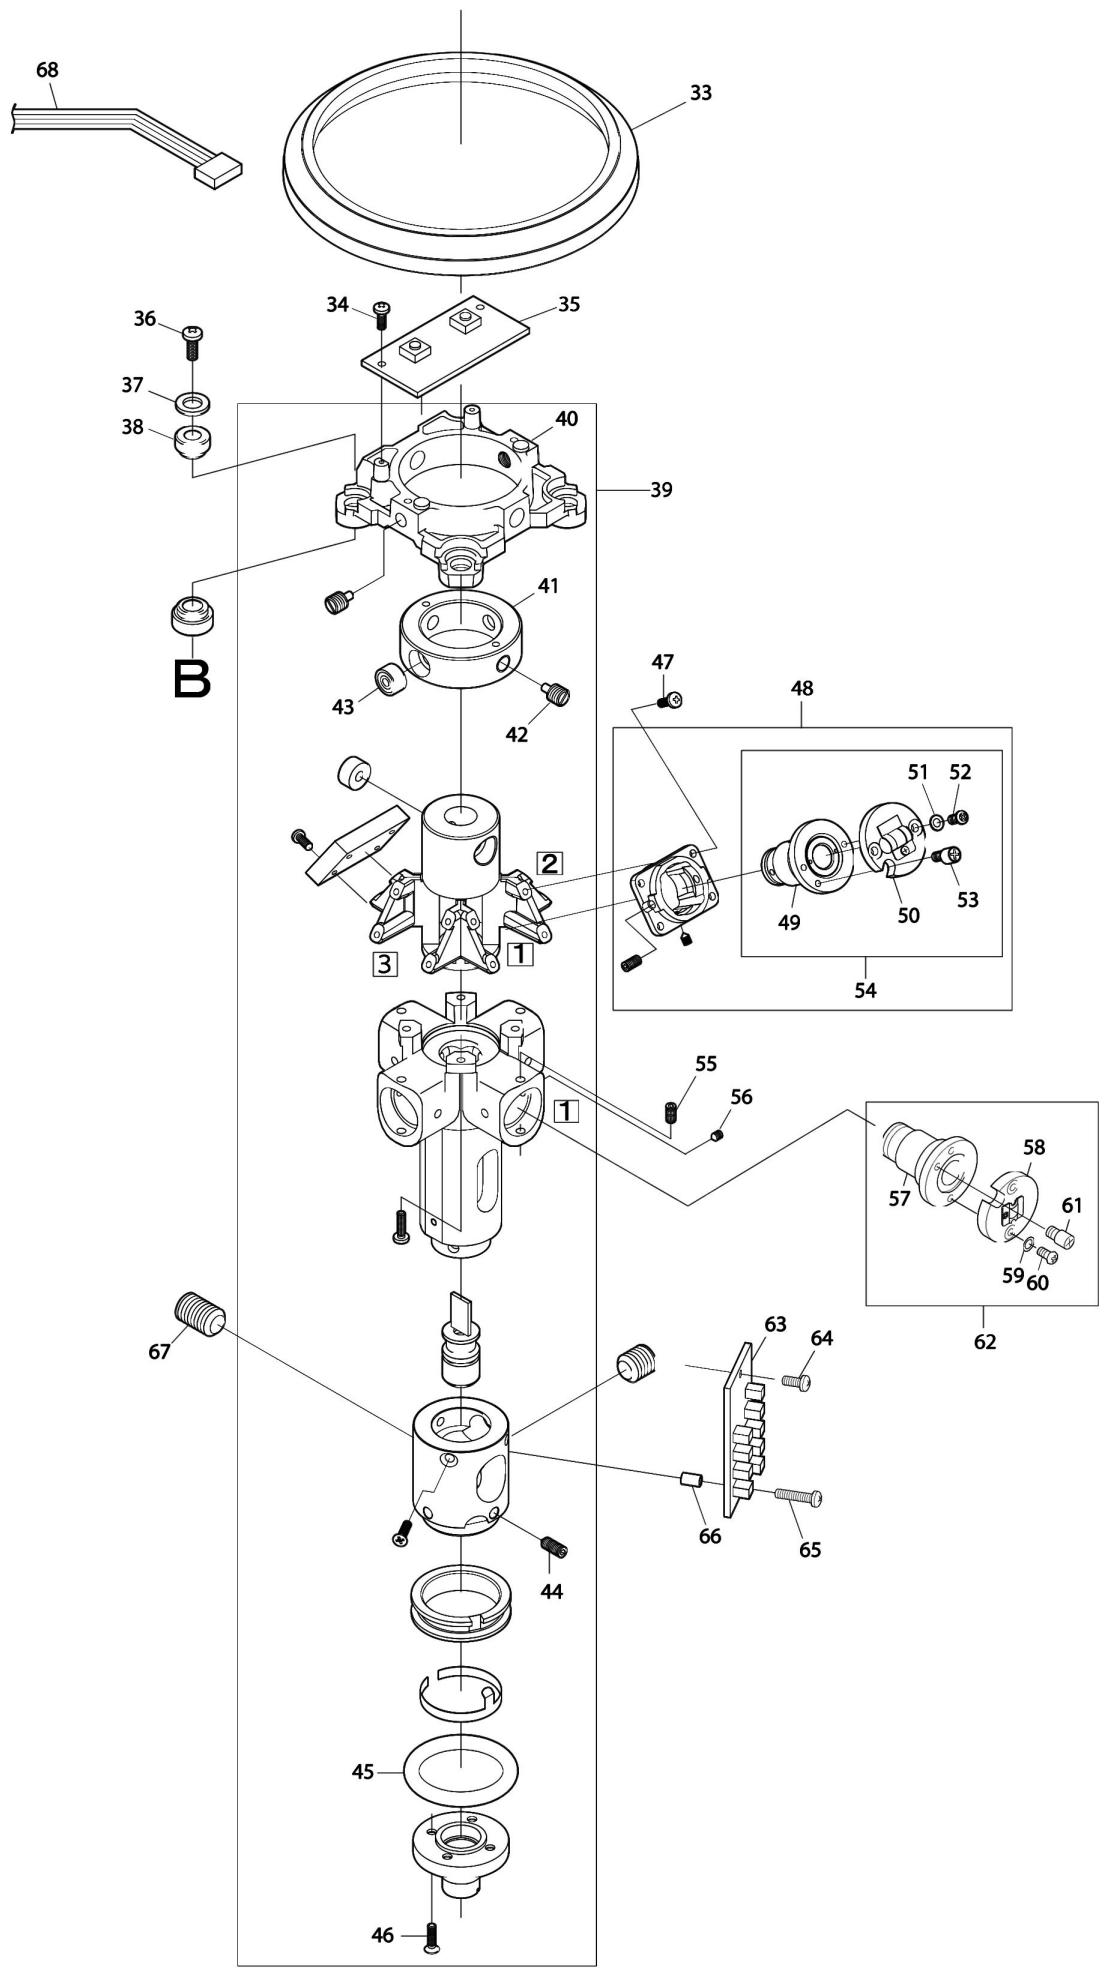

Nr.	Part nr.	Name
001	TK219UN101	Schakellabel SK312GD
002	TK16010441	Schakellaarknop 4.1 SK312GD A
002A	TK16010423	Schakellaarknop 2,3 SK209GD P
002B	TK16010424	Schakellaarknop 2,4 SK209GD P
003	TK220EUSA1	Motorhuis SK209GD P
004	TK02181041	Handgreep SK312GD
005	TK02181261	Borging, Handgreep- SK312GD
006	TKTP4010FU	Met.schr. M4x10 SK209GDZ P
007	TK02180127	Borging, Handgreep- SK312GD
008	TKTT3010FB	Schroef handgreep 3x10 SK312GD
009	TK02181051	Handgreep SK312GD
010	TK219102EU	Huis compleet SK312GD #
011	TK00210106	Glas V voor SK312GD
012	TK02180128	Bevestigingslabel glas SK312GD
013	TK02101071	Glas H voor SK312GD
014	TK02180129	Bevestigingslabel glas SK312GD
015	TK02190125	Afdekkap V SK312GD
016	TK02190128	Label dubbelzijdig V SK312GD
017	TK02190126	Afdekkap H SK312GD
018	TK02190129	Label dubbelzijdig H SK312GD
019	TKAL411252	DC aansluiting klepje SK312GD
020	TK02181302	Drukveer E SK312GD
021	TK00SB3000	Stalen kogel 3 SK312GD
022	TK219UN131	DC aansluiting SK312GD
023	TK0P2550FB	Schroef SK312GD
024	TK0195SA01	Borgschijf SK209GD P
025	TK01701192	Blokkeerknop SK312GD
026	TK03F2080N	Verzonken schroef M2X8 SK312GD
027	TK01700104	Blokkeerknop label SK312GD
028	TKTP2040FU	Metaalschroef 2x4 SK312GD
029	TKTP2080FB	Metaalschroef 2x8 SK312GD
030	TK02180008	Batterijhouder SK312GD
031	TK220EU113	Naamplaat SK209GD
032	TK02181242	Batterijhouder pakking SK312GD
033	TK02180103	Borgring huis SK312GD P
034	TK03P2040N	Metaalschroef 2x4 SK312GD
035	TKLVF0076D	Schakelunit SK209GD
036	TK0T3060FU	Schroef 3x6 SK312GD
037	TK0000PW50	Sluitring 5 SK312GD
038	TK01731383	Bus SK312GD
039	TK0220SA02	Gimbalhouder SK209GD P
040	TK01830135	Bovenframe houder SK312GD
041	TK00174111	Gimbal houder ring SK312GD
042	TK01730196	Schroef SK312GD
043	TK01730199	Kogellager SK312GD
044	TKS3060FB5	Schroef M3X6 SK312GD