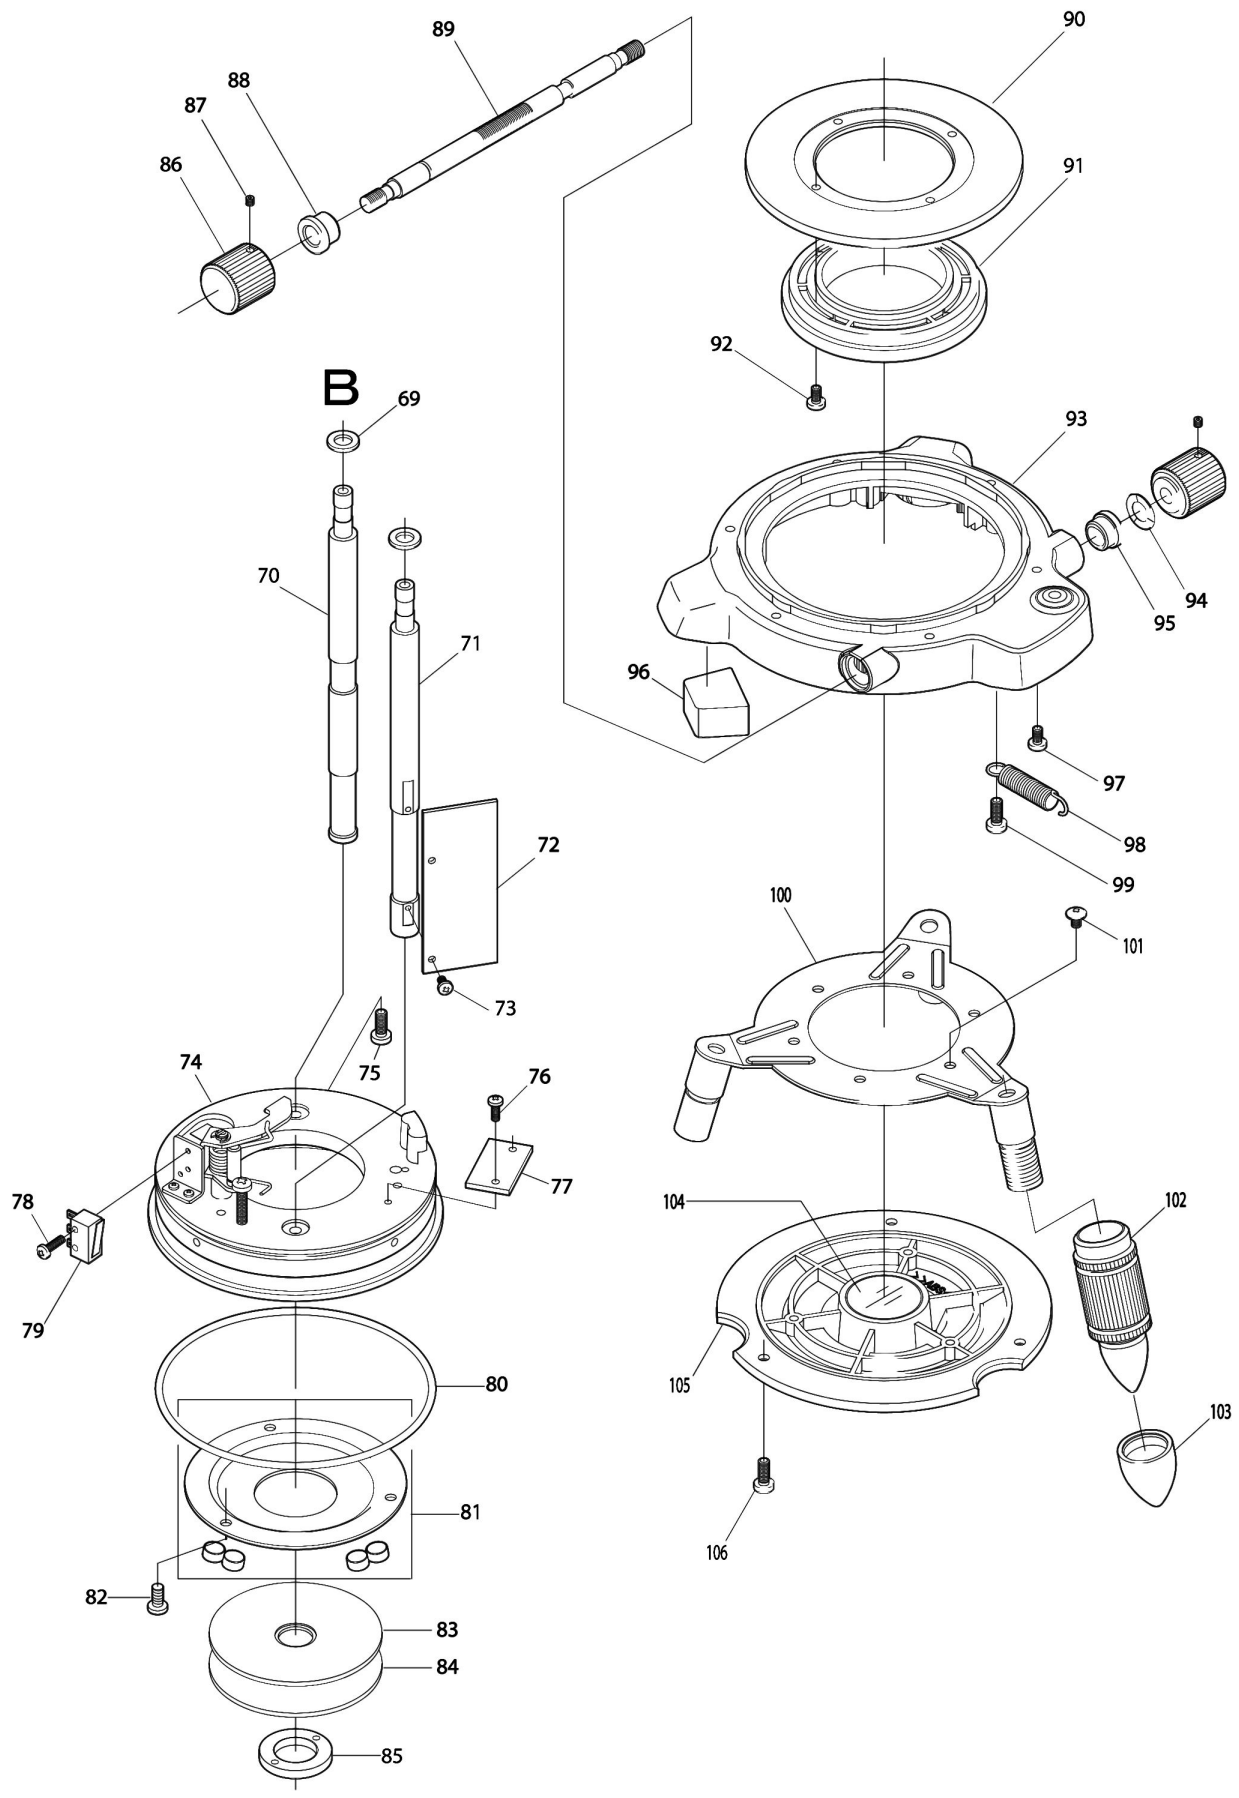

Nr.	Part nr.	Name
001	TK219UN101	Schakellabel SK312GD
002	TK16010441	Schakellaarknop 4.1 SK312GD A
002A	TK16010423	Schakellaarknop 2,3 SK209GD P
002B	TK16010424	Schakellaarknop 2,4 SK209GD P
003	TK220EUSA1	Motorhuis SK209GD P
004	TK02181041	Handgreep SK312GD
005	TK02181261	Borging, Handgreep- SK312GD
006	TKTP4010FU	Met.schr. M4x10 SK209GDZ P
007	TK02180127	Borging, Handgreep- SK312GD
008	TKTT3010FB	Schroef handgreep 3x10 SK312GD
009	TK02181051	Handgreep SK312GD
010	TK219102EU	Huis compleet SK312GD #
011	TK00210106	Glas V voor SK312GD
012	TK02180128	Bevestigingslabel glas SK312GD
013	TK02101071	Glas H voor SK312GD
014	TK02180129	Bevestigingslabel glas SK312GD
015	TK02190125	Afdekkap V SK312GD
016	TK02190128	Label dubbelzijdig V SK312GD
017	TK02190126	Afdekkap H SK312GD
018	TK02190129	Label dubbelzijdig H SK312GD
019	TKAL411252	DC aansluiting klepje SK312GD
020	TK02181302	Drukveer E SK312GD
021	TK00SB3000	Stalen kogel 3 SK312GD
022	TK219UN131	DC aansluiting SK312GD
023	TK0P2550FB	Schroef SK312GD
024	TK0195SA01	Borgschijf SK209GD P
025	TK01701192	Blokkeerknop SK312GD
026	TK03F2080N	Verzonken schroef M2X8 SK312GD
027	TK01700104	Blokkeerknop label SK312GD
028	TKTP2040FU	Metaalschroef 2x4 SK312GD
029	TKTP2080FB	Metaalschroef 2x8 SK312GD
030	TK02180008	Batterijhouder SK312GD
031	TK220EU113	Naamplaat SK209GD
032	TK02181242	Batterijhouder pakking SK312GD
033	TK02180103	Borgring huis SK312GD P
034	TK03P2040N	Metaalschroef 2x4 SK312GD
035	TKLVF0076D	Schakelunit SK209GD
036	TK0T3060FU	Schroef 3x6 SK312GD
037	TK0000PW50	Sluitring 5 SK312GD
038	TK01731383	Bus SK312GD
039	TK0220SA02	Gimbalhouder SK209GD P
040	TK01830135	Bovenframe houder SK312GD
041	TK00174111	Gimbal houder ring SK312GD
042	TK01730196	Schroef SK312GD
043	TK01730199	Kogellager SK312GD
044	TKS3060FB5	Schroef M3X6 SK312GD